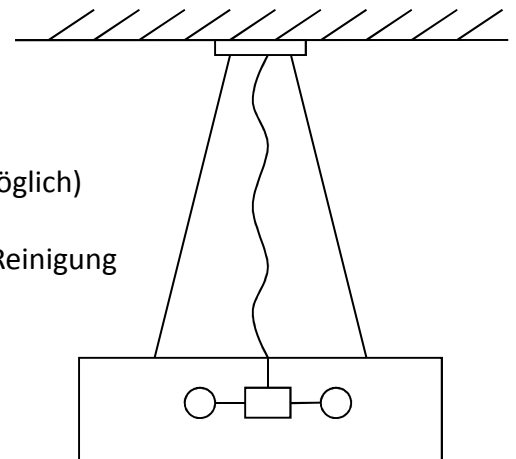

Pendelleuchten rund aus Kork

unbeleuchtet

beleuchtet

Detail Kork

Gaze-Abdeckung oben

Technische Details:

- Lampenschirm aus echtem Kork auf transparenter Folie
- Armatur 3xE27 oder 5xE27, Baldachin Nickel matt
- Kabel- und Steillänge: 120 cm (andere Längen auf Anfrage möglich)
- Diffusor aus Polycarbonat für blendfreies, weiches Licht
- Diffusor leicht herausnehmbar für Glühlampenwechsel und Reinigung
- optional mit Gaze-Abdeckung oben (schwer entflammbar)
- Seillängen am Lampenschirm einstellbar

Mögliche Größen:

Durchmesser (in cm) : 40 / 50 / 60 / 70 / 80 / 100 (weitere Maße auf Anfrage möglich)
Die Höhe des Lampenschirms ist individuell wählbar (mind. 15 cm).

Herstellung:

Alle Bestandteile der Leuchte werden in Deutschland hergestellt.
Wir fertigen Ihre Wunschgröße in jeder Stückzahl und termingerecht.
Wir fertigen alle Leuchten in Handarbeit in unserer eigenen Manufaktur.